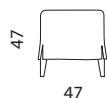

47

Cod. **BO 72111**
Pouff sfoderabile
Pouf with removable cover
Hocker mit Stoffbezug, abziehbarer
Пуф со съёмным чехлом

cm L. 47 - P. 38 - H. 47