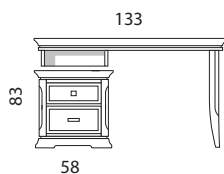

cm L. 133 - P. 55 - H. 95

## Catalogo Bohemia / Bohemia Catalogue

76

Cod. **BO 56575**  
Settimino 6 cassetti  
Tall chest with 6 drawers  
Hochkommode mit 6 Schubladen  
Комод с 6 ящиками

cm L. 76 - P. 55 - H. 130

58

Cod. **BO 55724**  
Toilette con cassetiera ambidestra  
Toilette with ambidextrous chest  
Toilette mit Schubkastenfach rechts u. links  
Туалетный столик с право- или левосторонней тумбой