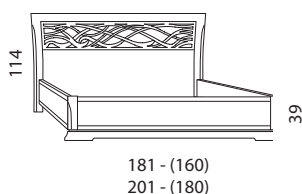

Catalogo Bohemia / Bohemia Catalogue

Letto con testiera traforata e giroletto contenitore
Bed with fretworked headboard and bed frame, storage box
Bett mit durchgebohrtem Kopfteil und Bettkasten
Кровать с резным изголовьем и контейнером

Cod. **BO 22160** cm 160 > L. 181 - P. 220 - H. 114 / 39
Cod. **BO 22180** cm 180 > L. 201 - P. 220 - H. 114 / 39