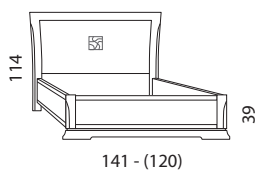

Letto 1/P con testiera imbottita e giroletto contenitore
Single bed with padded headboard and storage box
Einzelbett mit gepolstertem Kopfteil und Bettkasten
Кровать односпальная с простеганным изголовьем и контейнером

Cod. **BO 23120** cm 120 > L. 141 - P. 220 - H. 114 / 39