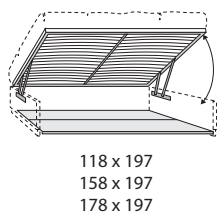

Rete alzabile coòpleta di cassonetto
Liftable frame including box
Erhebbarer Lattenrost mit Box
Решетка с подъемным механизмом

Cod. **BO 70210** cm 120 x 200
Cod. **BO 70211** cm 160 x 200
Cod. **BO 70212** cm 180 x 200

Cod. **BO 51664**
Comodino 2 cassetti
Nightstand with 2 drawers
Nachttisch mit 2 Schubladen
Тумба прикроватная с 2 ящиками

cm L. 58 - P. 43 - H. 64