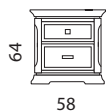

Cod. **BO 23120** cm 120 > L. 141 - P. 220 - H. 114 / 39

Rete alzabile coòpleta di cassonetto  
 Liftable frame including box  
 Erhebbarer Lattenrost mit Box  
 Решетка с подъемным механизмом

Cod. **BO 70210** cm 120 x 200  
 Cod. **BO 70211** cm 160 x 200  
 Cod. **BO 70212** cm 180 x 200