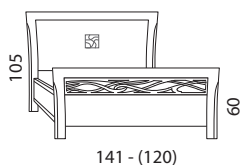

Letto 1/P con testiera imbottita e pediera traforata
Single bed with padded headboard and fretworked footboard
Einzelbett mit Kopfteil und durchgebohrtem Fussteil
Кровать односпальная с простеганным изголовьем и резным изножьем
Cod. **BO 21120** cm 120 > L. 141 - P. 220 - H. 114 / 60