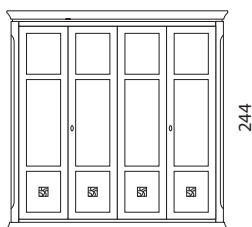

249

Cod. **BO 10423**
Armadio 4 ante legno
Wardrobe with 4 wooden doors
Kleiderschrank mit 4 Drehtueren
Шкаф с 4 деревянными дверками

cm L. 249 - P. 67 - H. 244

Cod. **BO 60111**
Cod. **BO 60112**
Specchio per anta battente
Mirror for hinged door
Spiegel für Drehtueren
Зеркало для распашной дверки

cm L. 39 - H. 97

Cod. **BO 60120**
Cod. **BO 60121**
Vetro decorato per anta battente
Decorative glass for hinged door
Dekoriertes Glas für Drehtueren
Декоративное стекло для распашной дверки

cm L. 39 - H. 97

Cod. **BO 50111**
Cassettiera interna per vano 2 ante
Chest of drawers for 2 doors unit
Schubkastenfach für 2trg. Element
Кассетница для 2-х дверного модуля

cm L. 117 - P. 52 - H. 52