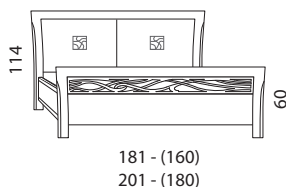

Letto con testiera imbottita e pediera traforata
Bed with padded headboard and fretworked footboard.
Bett mit gepolstertem Kopfteil und durchgebohrtem Fussteil
Кровать с простеганным изголовьем и резным изножьем
Cod. **BO 21160** cm 160 > L. 181 - P. 220 - H. 114 / 60
Cod. **BO 21180** cm 180 > L. 201 - P. 220 - H. 114 / 60