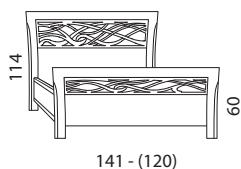

Letto singolo con testiera e pediera traforata
Single bed with fretworked headboard and footboard
Einzelbett mit durchgebohrten Kopf-und Fussteil
Кровать односпальная с резным изголовьем и изножьем
Cod. **BO 20120** cm 120 > L. 141 - P. 220 - H. 114 / 60