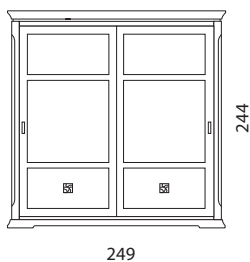

cm L. 249 - P. 67 - H. 244

Cod. **BO 60111**  
Cod. **BO 60112**  
Specchio per anta battente  
Mirror for hinged door  
Spiegel für Drehtueren  
Зеркало для распашной дверки

cm L. 39 - H. 97

Cod. **BO 60120**  
Cod. **BO 60121**  
Vetro decorato per anta battente  
Decorative glass for hinged door  
Dekoriertes Glas für Drehtueren  
Декоративное стекло для распашной дверки

cm L. 39 - H. 97

Cod. **BO 50111**  
Cassettiera interna per vano 2 ante  
Chest of drawers for 2 doors unit  
Schubkastenfach für 2trg. Element  
Кассетница для 2-х дверного модуля

cm L. 117 - P. 52 - H. 52