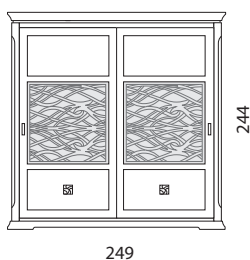

Cod. **BO 02433**
Armadio 2 ante scorrevoli con specchi
Wardrobe with 2 sliding mirror doors
Kleiderschrank mit 2 Schiebetüren mit Spiegeln
Шкаф с 2 раздвижными зеркальными дверками

Cod. **BO 03433**
Armadio 2 ante scorrevoli con vetri decorati
Wardrobe with 2 sliding doors, decorative glass
Kleiderschrank mit 2 Schiebetüren mit dekoriertem Glas
Шкаф с 2 раздвижными дверками и декоративными стеклами
cm L. 249 - P. 67 - H. 244