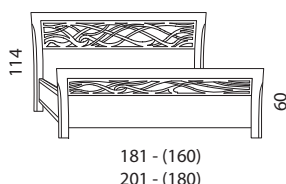

Letto con testiera e pediera traforata
Bed with fretworked headboard and footboard
Bett mit durchgebohrten Kopf-und Fussteil
Кровать с резным изголовьем и изножьем
Cod. **BO 20160** cm 160 > L. 181 - P. 220 - H. 114 / 60
Cod. **BO 20180** cm 180 > L. 201 - P. 220 - H. 114 / 60