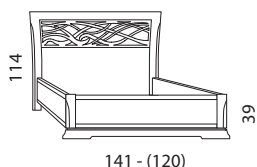

Letto 1/P con testiera traforata e giroletto contenitore
Single bed with fretworked and bed frame, storage box
Bett mit durchgebohrtem Kopfteil und Bettkasten
Кровать односпальная с резным изголовьем и контейнером

Cod. **BO 22120** cm 120 > L. 141 - P. 220 - H. 114 / 39