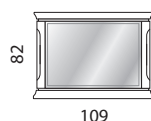

109

Cod. **BO 66633**
Specchiera per comò
Mirror for dresser
Spiegel für Kommode
Зеркало для комода

cm L. 109 - H. 82